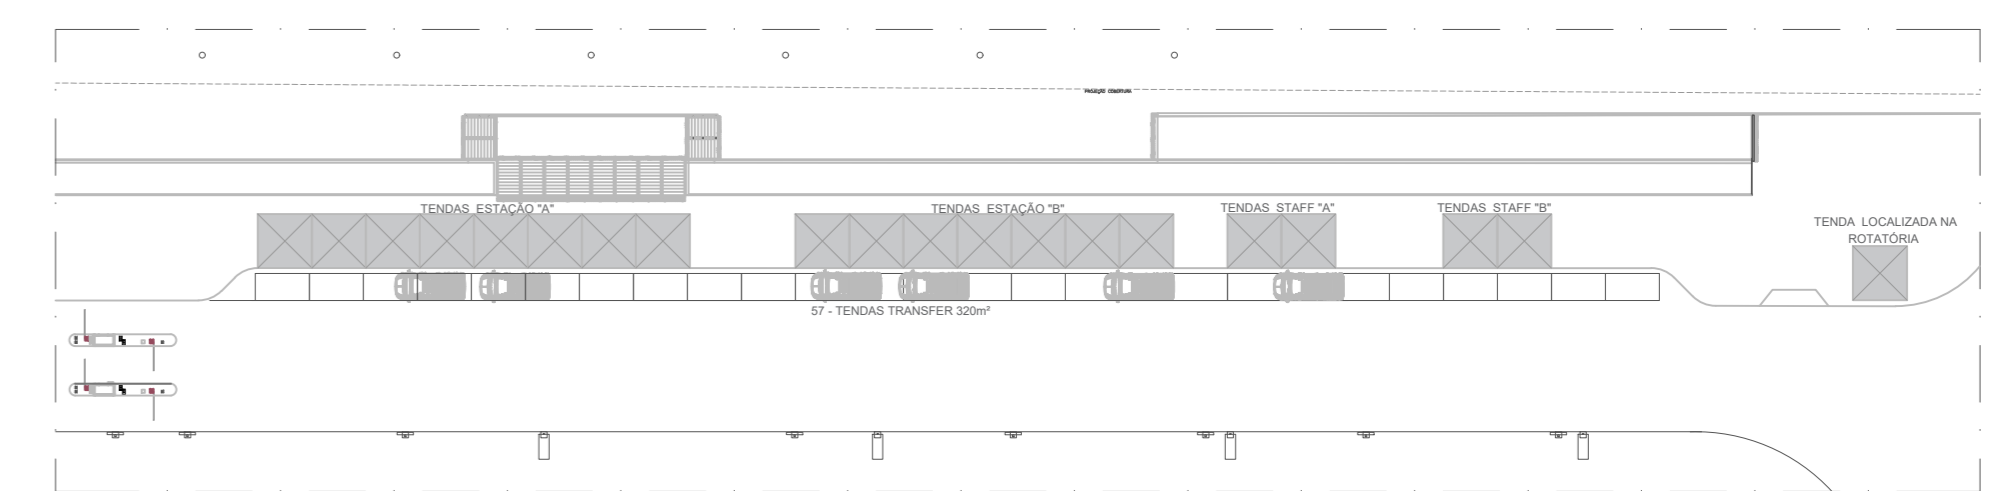

ESTACIONAMENTO ÔNIBUS

MEZANINO 1 PAV-6
 NO ESTACIONAMENTO EXISTENTE - 30 VAGAS RESERVADAS PARA O CERIMONIAL

ESTACIONAMENTO VANS - METRÔ

SUJEITO À ALTERAÇÃO